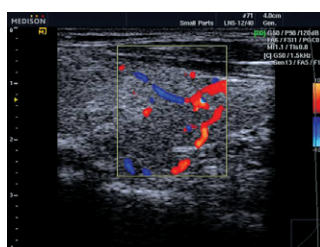

Оптимальная организация рабочего процесса

- SONOACE R3 совмещает в себе универсальный диагностический прибор и рабочую станцию для последующего анализа изображений.
- SonoView – программа архивации
- Три порта USB
- Возможность печати отчетов на внешний принтер
- Архивация изображений и протоколов на различные носители
- DICOM 3.0 - протокол обмена информацией между диагностическими приборами и ПК (опция)
- Специальная тележка, позволяющая использовать прибор как стационарную систему

Плечо в поперечной проекции, 2D-режим

Почки, режим энергетического доплера

Щитовидная железа, режим ЦД

ЗАО "Медиэйс", официальный дистрибьютор Самсунг Медисон
127422, Москва, ул. Тимирязевская, д. 1, стр. 3.
Тел.: (495) 921-39-81, 785-72-20, www.medison.ru,
e-mail: info@medison.ru