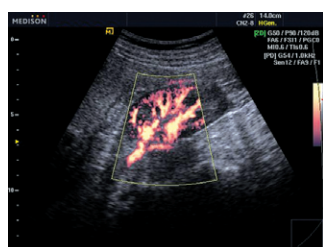

Почки, режим энергетического доплера